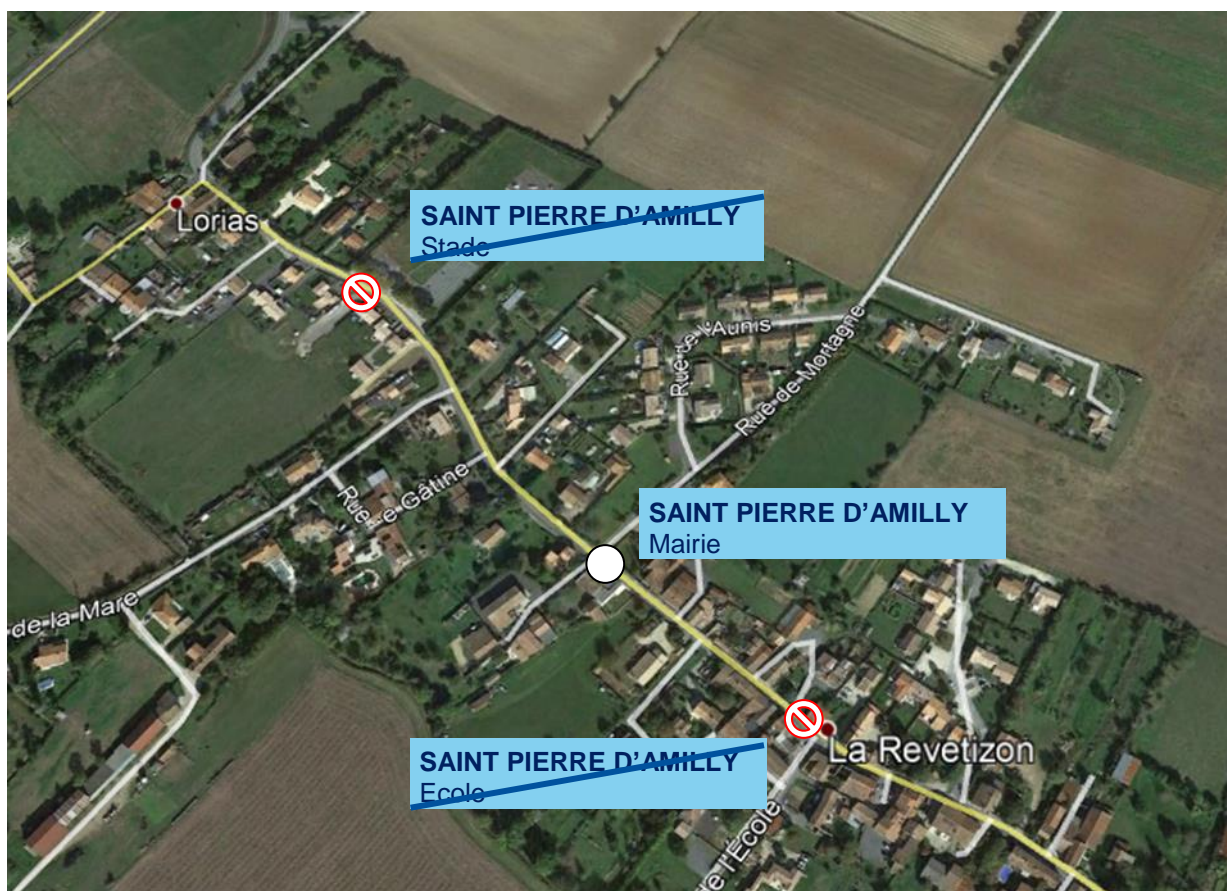

A compter du JEUDI 2 SEPTEMBRE 2021

1230

1233

1360

Pour votre information, les arrêts « Saint Pierre d'Amilly – Stade » et « Saint Pierre d'Amilly – Ecole » sont supprimés au profit de l'arrêt « Saint Pierre d'Amilly – Mairie » pour les lignes 1230, 1233 et 1360.